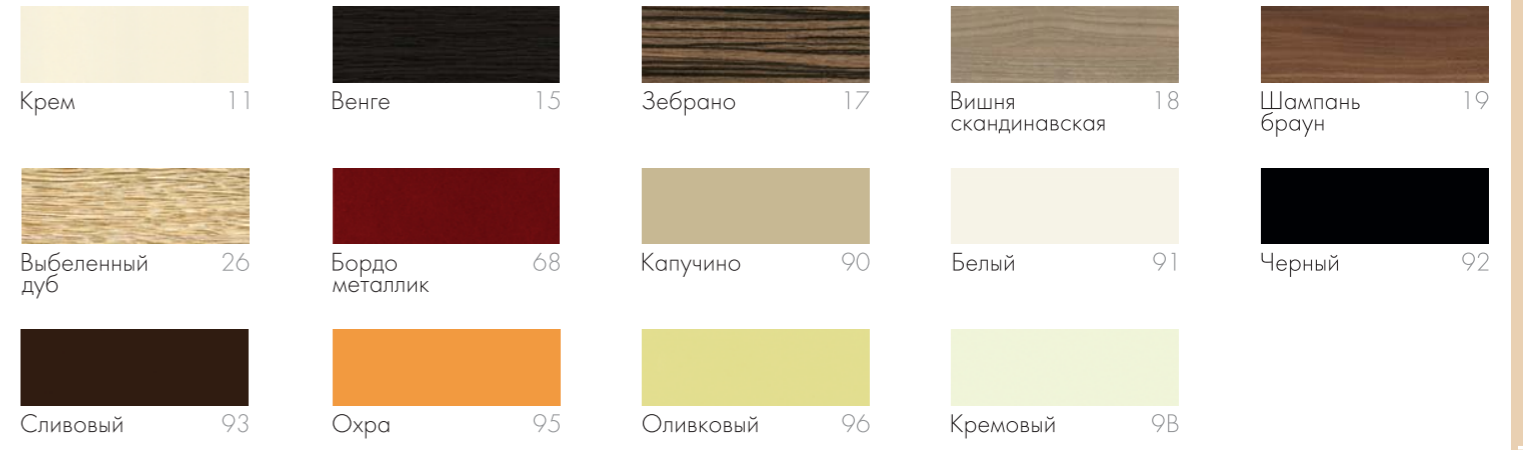

Линия «Фристайл»

Боковины

Полки

Комплекты дверок

Задние стенки

Фасады сдвижные в алюминиевом профиле

Стол

Тумбы

Линия «Сабрина»

Витрины, шкафы

Комплекты дверок стеклянных

Каркасы

Фасады