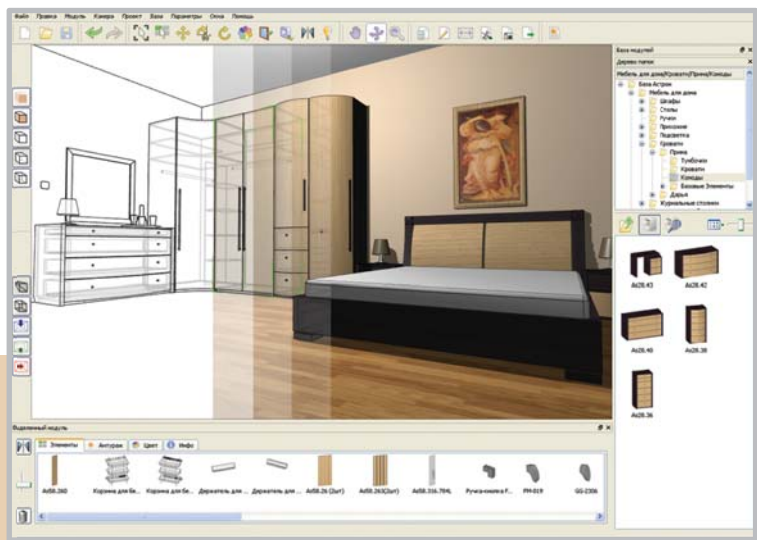

www.astron-mf.ru

Astron Design — это программа для 3D-моделирования вашей комнаты. Обратитесь к продавцу-консультанту и он составит вам дизайн-проект. Просто. Удобно. Быстро.