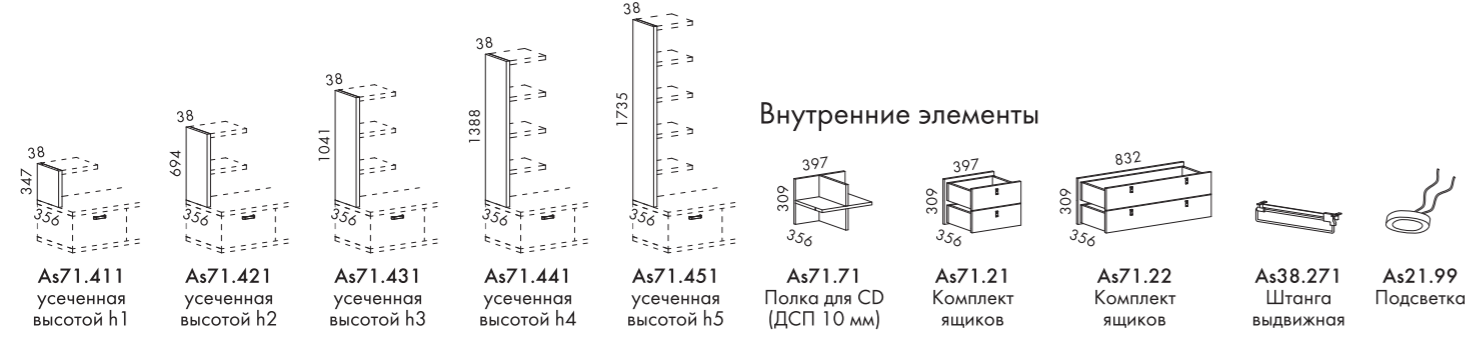

Фристайл

гостиная • молодежная комната

Сабрина

книжные шкафы

Линия «Фристайл»

Боковины

Полки

Комплекты дверок

Задние стенки

Фасады сдвижные в алюминиевом профиле

Стол

Тумбы

Линия «Сабрина»

Витрины, шкафы

Комплекты дверок стеклянных

Каркасы