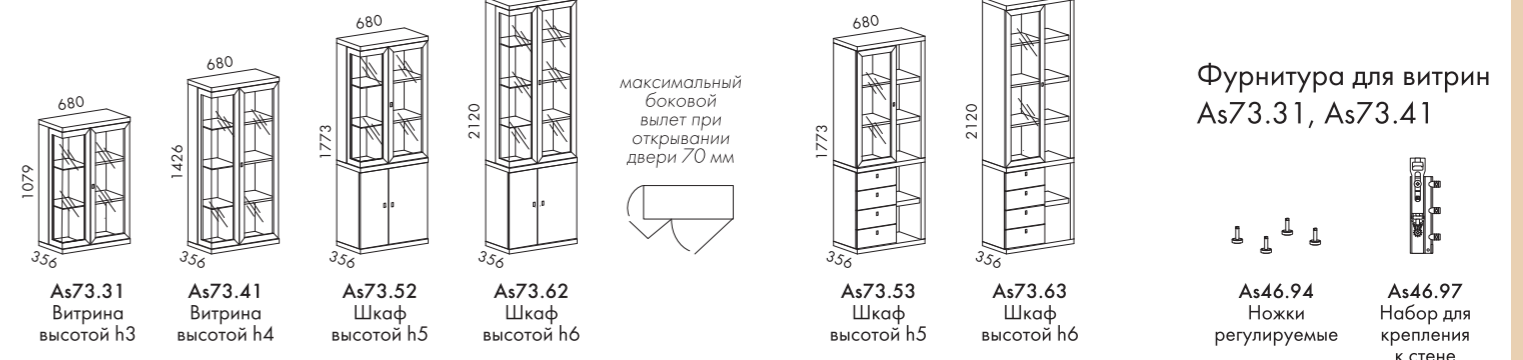

Задние стенки

Фасады сдвижные в алюминиевом профиле

Стол

Тумбы

Линия «Сабрина»

Витрины, шкафы

Комплекты дверок стеклянных

Каркасы