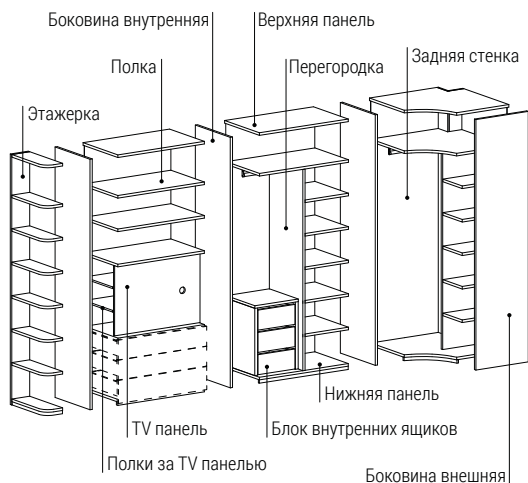

- HDF (MDF).

Ручки:

- фрезерованные ручки в выступающих декоративных вставках;
- с радиусными фасадами применена система открывания push-to-open (без ручек).

Петли

- петли с функцией плавного закрывания.

Каркасы

Боковина внешняя

Материал	ЛДСП / MDF
Толщина	25 мм
Отделка	ламинат или высокоглянцевая эмаль
Видимая кромка	PVC толщиной 1 мм
Скрытая кромка	меламин
Характеристики	оснащены регулируемыми ножками

Боковина внутренняя

TV панель

Материал	ЛДСП / MDF
Толщина	18 мм
Отделка	ламинат или высокоглянцевая эмаль
Видимая кромка	PVC толщиной 1 мм
Характеристики	оснащена системой Push-to-open, кромка кабель-канала закрыта накладкой из PVC