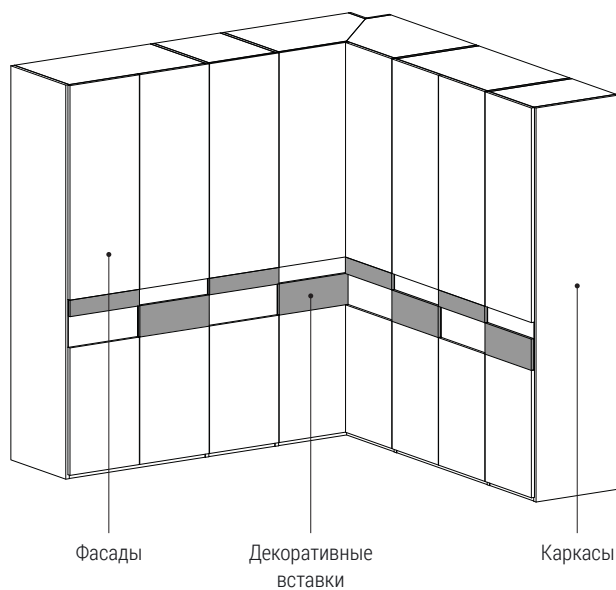

Допустимые цветовые сочетания

Фасады

Вставки

Цвета могут иметь некоторые искажения в связи с тем, что мониторы и процесс печати не всегда идеально их воспроизводят.

Каркасы

Внешняя отделка

ламинат 3D

дуб мелвилл

ясень коимбра

дуб сонома

Трёхмерная поверхность с тиснением, воссоздающим красоту натурального дерева.

высокоглянцевая эмаль

белый

слива

крем

Внутренняя отделка