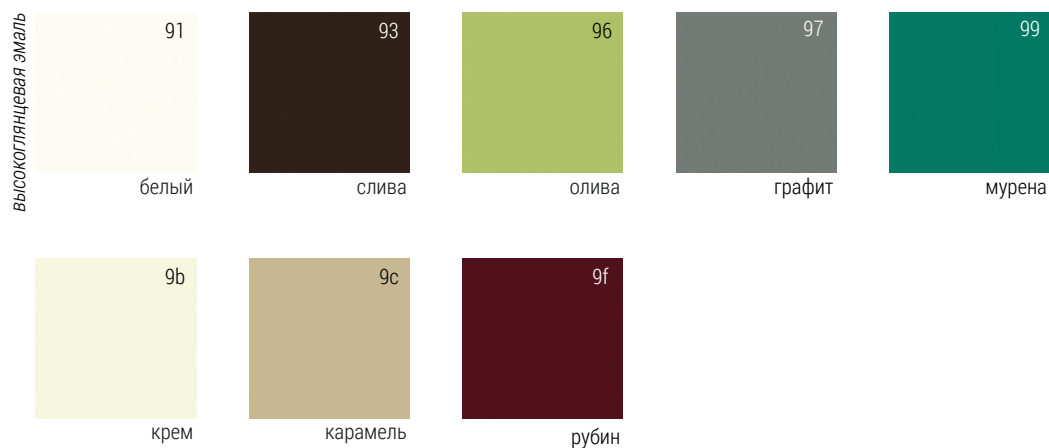

Допустимые цветовые сочетания

Фасады

Вставки

Цвета могут иметь некоторые искажения в связи с тем, что мониторы и процесс печати не всегда идеально их воспроизводят.

Каркасы

Внешняя отделка

ламинат 3D

дуб мелвилл

ясень коимбра

дуб сонома

Трёхмерная поверхность с тиснением, воссоздающим красоту натурального дерева.

высокоглянцевая эмаль

белый

слива

крем

Внутренняя отделка