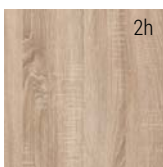

Допустимые цветовые сочетания

Фасады

Вставки

Цвета могут иметь некоторые искажения в связи с тем, что мониторы и процесс печати не всегда идеально их воспроизводят.

Каркасы

Внешняя отделка

ламинат 3D

дуб мелвилл

ясень коимбра

дуб сонома

Трёхмерная поверхность с тиснением, воссоздающим красоту натурального дерева.

высокоглянцевая эмаль

белый

слива

крем

Внутренняя отделка