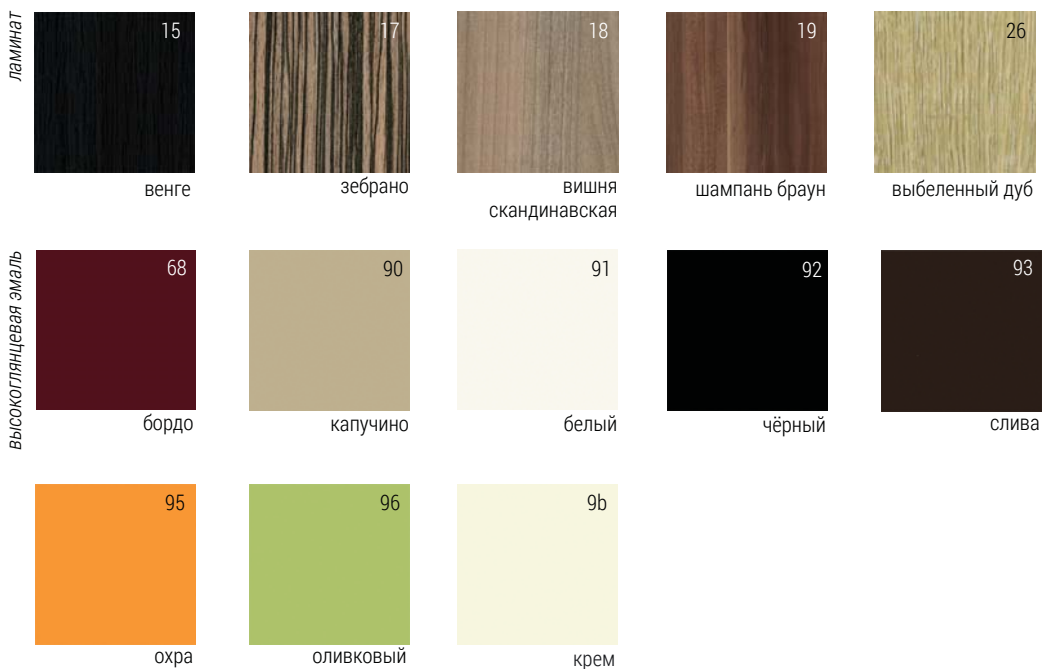

## Допустимые цветовые сочетания

### Каркасы

Трёхмерная поверхность с тиснением, воссоздающим красоту натурального дерева.

**Фасады**

Подробнее о преимуществах покрытия высокогляnceвой эмали вы можете узнать [на нашем сайте](#).