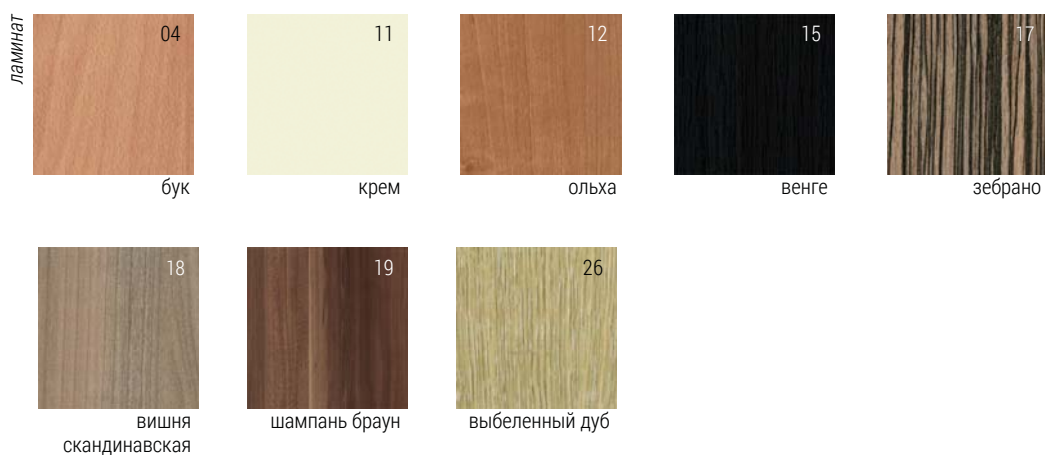

## Допустимые цветовые сочетания

### Каркасы

### Фасады

*Цвета могут иметь некоторые искажения в связи с тем, что мониторы и процесс печати не всегда идеально их воспроизводят.*

**Фасады**

высокогляnceвая эмаль

68  
бордо

90  
капучино

91  
белый

92  
чёрный

17  
зебрано

18  
вишня  
скандинавская

19  
шампань  
браун

26  
выбеленный дуб

**Изголовья**

высокоглянцевая эмаль

68  
бордо

90  
капучино