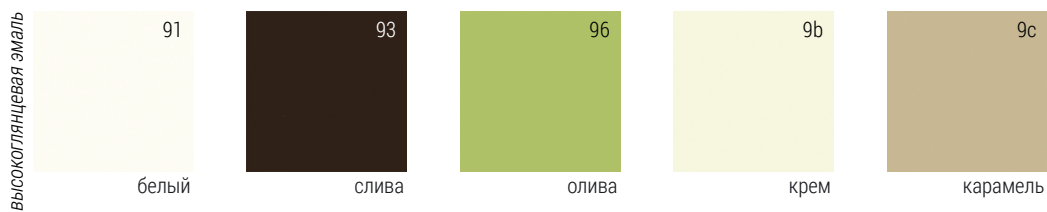

Допустимые цветовые сочетания

Фасады

Каркасы

Внешняя отделка

ламинат 3D

дуб мелвилл

ясень коимбра

дуб сонома

Трёхмерная поверхность с тиснением, воссоздающим красоту натурального дерева.

высокоглянцевая эмаль

белый

слива

крем

Внутренняя отделка

ламинат

лён