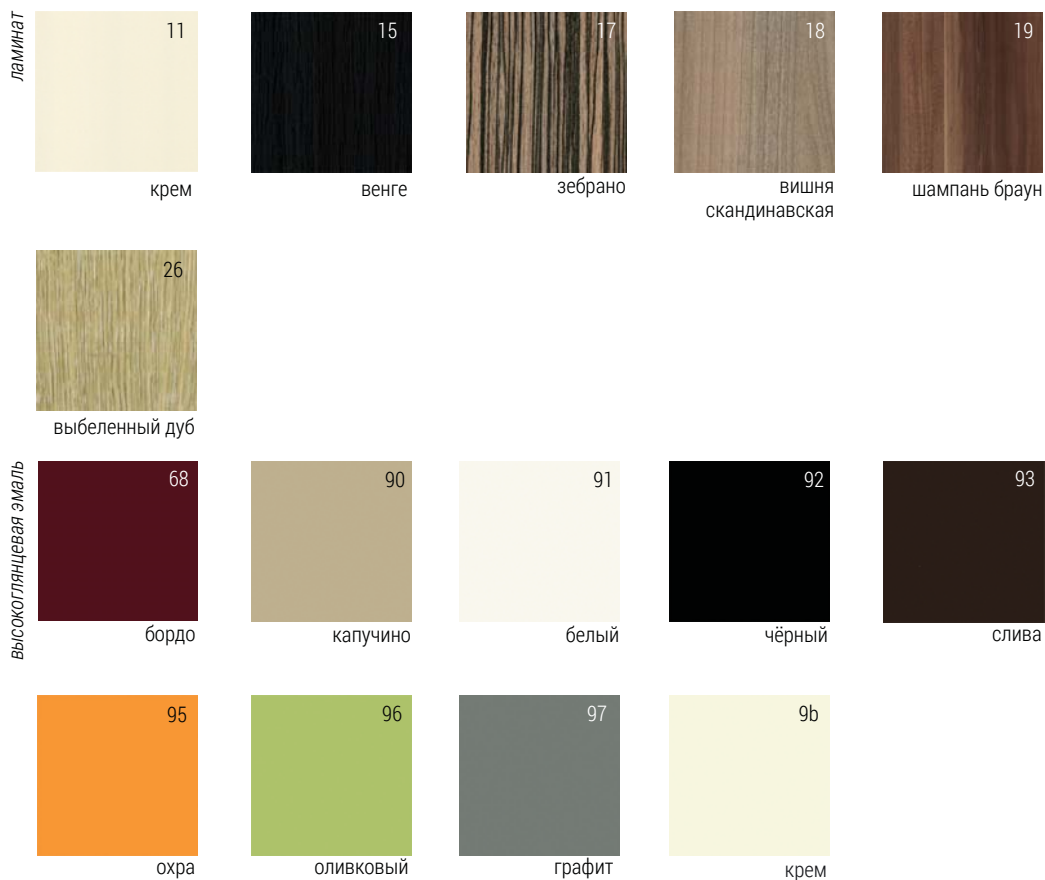

Допустимые цветовые сочетания

Каркасы

ламинат

венге

шампань браун

выбеленный дуб

высокоглянцевая эмаль

капучино

белый

чёрный

слива

оливковый

графит

крем

Фасады

Подробнее о преимуществах покрытия высокогляnceвой эмали вы можете узнать [на нашем сайте](#).