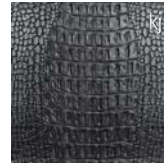

### Подушки (As74.15)

кожзаменитель

белый  
«крокодил»

коричневый  
«крокодил»

капучино  
«крокодил»

чёрный  
«крокодил»