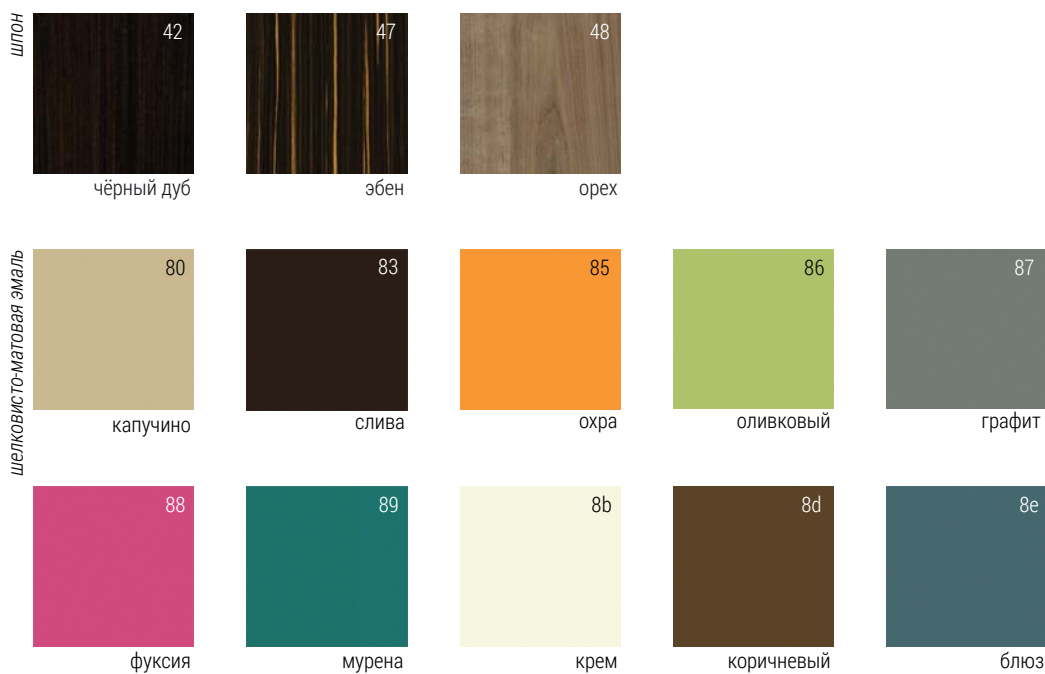

Допустимые цветовые сочетания

Вариант отделки шпоном

Вариант отделки шелковисто-матовой эмалью

Внешняя отделка

Подробнее о преимуществах покрытия шелковисто-матовой эмалью вы можете узнать [на нашем сайте](#).