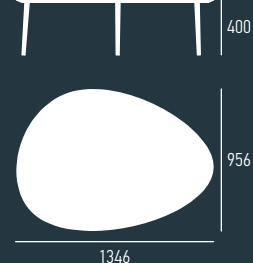

As89.223

As89.224

As89.233

As89.234

2

3

4

5

6

7

8

Столешница выполнена из MDF толщиной 18 мм, ножки — из натурального дерева. Покрытие: шелковисто-матовая эмаль.

капучино 80

слива 83

охра 85

олива 86