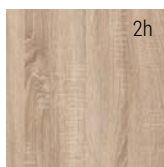

### Внешняя отделка

ламинат 3D

дуб мелвилл

ясень коимбра

дуб сонома

Трёхмерная поверхность с тиснением, воссоздающим красоту натурального дерева.

высокоглянцевая эмаль

белый