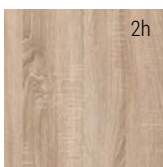

Допустимые цветовые сочетания

Фасады

Вставки

Цвета могут иметь некоторые искажения в связи с тем, что мониторы и процесс печати не всегда идеально их воспроизводят.

Каркасы

Внешняя отделка

ламинат 3D

дуб мелвилл

ясень коимбра

дуб сонома

Трёхмерная поверхность с тиснением, воссоздающим красоту натурального дерева.

высокоглянцевая эмаль

белый

слива

крем

Внутренняя отделка