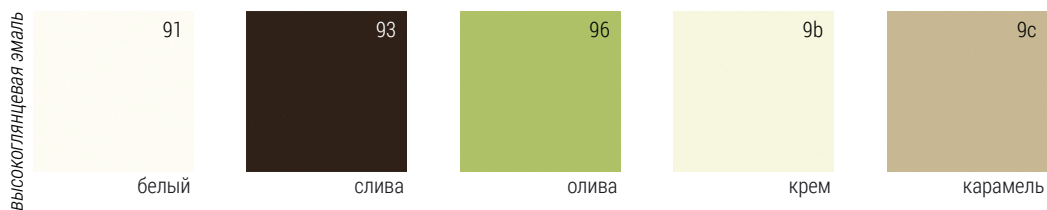

Допустимые цветовые сочетания

Фасады

Вставки

Цвета могут иметь некоторые искажения в связи с тем, что мониторы и процесс печати не всегда идеально их воспроизводят.

Каркасы

Внешняя отделка

ламинат 3D

дуб мелвилл

ясень коимбра

дуб сонома

Трёхмерная поверхность с тиснением, воссоздающим красоту натурального дерева.

высокоглянцевая эмаль

белый

слива

крем

Внутренняя отделка