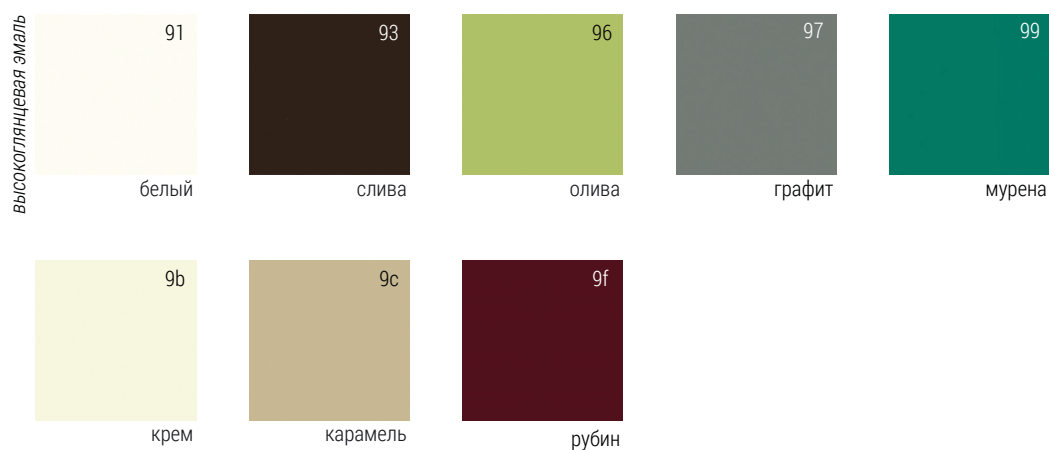

Допустимые цветовые сочетания

Фасады

Вставки

Цвета могут иметь некоторые искажения в связи с тем, что мониторы и процесс печати не всегда идеально их воспроизводят.

Каркасы

Внешняя отделка

ламинат 3D

дуб мелвилл

ясень коимбра

дуб сонома

Трёхмерная поверхность с тиснением, воссоздающим красоту натурального дерева.

высокоглянцевая эмаль

белый

слива

крем

Внутренняя отделка